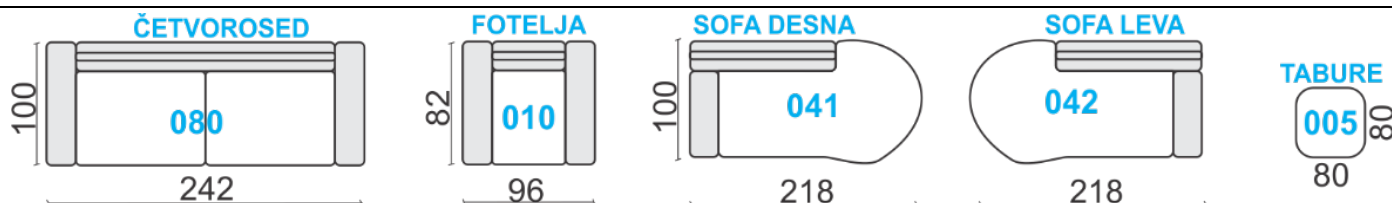

napoli tabure lux

PRESVLAKA	PRESVLAKA	Mebl-štof, eko koža ili kombinacija eko koža/mebl štof;
	ŠAVOVI	U boji presvlake (TT)
	KEDERI	U boji presvlake (TT)
	FIKSNA ILI UKLONIVA	Fiksirana
PUNILO	SEDIŠTE/NASLON	Poliuretanska pena gustine 32 kg/m ³ + sloj akrilnih vlakana gustine 200 gr/m ²
	UKR. JASTUCI	<ul style="list-style-type: none"> SJ 45x45 sa kederomu boji presvlake –Četvorosed – 2 kom.; MJ 40*40sa kederom u boji presvlake– Četvorosed– 2 kom.; Sofa – 1 kom; Punilo mešavina pahuljica od poliuretanske pene i akrilnih vlakana
	KORPUS/RUKON.	Poliuretanska pena gustine 20 kg/m ³ + sloj akrilnih vlakana gustine 200 gr/m ²
GEŠTELA	RAM	Čamova, bukova građa, iverica, lesomit, siva lepenka
	KONSTRUKCIJA	Lepilo i klamarice
	SEDIŠTE OSLANJANJE	Val opruga
NOGICE	MONTAŽA	Potrebna montaža od strane kupca
	GLAVNA NOG. MAT.	Drvene
	BOJA	Wenghe ili po izboru kupca

RASPOLOŽIVE VERZIJE

ŠIFRA	ELEMENT					
030	ČETVOROSED					
041	SOFA DESNA					
042	SOFA LEVA					
010	FOTELJA					
005std	TABURE STANDARD					
005lux	TABURE LUX					