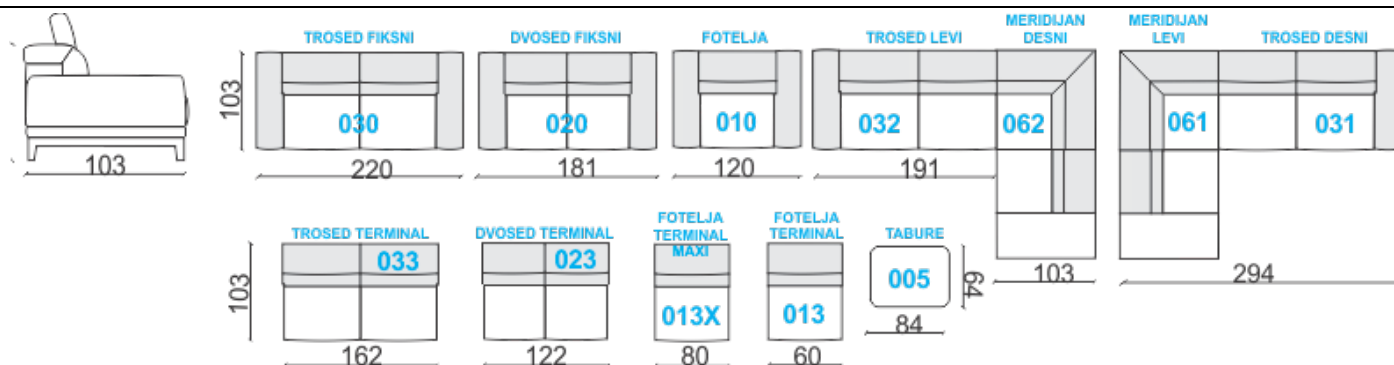

<b>PRESVLAKA</b>	PRESVLAKA	Mebl-štof; Eko koža (PU); Koža/krosta <b>kombinacije:</b> PU+mebl-štof; Koža/krosta+mebl-štof;
	ŠAVOVI	U boji presvlake (TT) ili u kontrastu (CC)
	KEDERI	-
	FIKSNA ILI UKLONIVA	Fiksna
<b>PUNILO</b>	JAS. SEDIŠTA	Poliuretanska pena gustine 32 kg/m <sup>3</sup> + sloj memory pene gustine 40 kg/m <sup>3</sup> + sloj akrilnih vlakana gustine 350 gr/m <sup>2</sup>
	JAS. NASLONA	Poliuretanska pena gustine 22 kg/m <sup>3</sup> + sloj akrilnih vlakana gustine 350 gr/m <sup>2</sup>
	UKR. JASTUCI	-
	KORPUS/RUKON.	Poliuretanska pena gustine 20 kg/m <sup>3</sup>
<b>GEŠTELA</b>	RAM	Čamova, bukova građa, iverica, lesonit, siva lepenka
	KONSTRUKCIJA	Lepak i klamarice
	SEDIŠTE OSLANJANJE	Cik-cak opruga
	NASLON OSLANJANJE	Elastična gurtina
<b>MEHANIZAM &amp; DUŠEK</b>	TIP	-
	DUŠEK	-
<b>NOGICE</b>	MONTAŽA	Montirane
	GLAVNA NOG. MAT.	Drveni ram
	BOJA	Boja tamnog oraha ili po izboru kupca od raspoloživih nijansi

### RASPOLOŽIVE VERZIJE

ŠIFRA	ELEMENT	ŠIFRA	ELEMENT	ŠIFRA	ELEMENT
030	TROSED FIKSNI	031	TROSED DESNI	033	TROSED TERMINAL
020	DVOSED FIKSNI	032	TROSED LEVI	023	DVOSED TERMINAL
010	FOTELJA	061	MERIDIJAN LEVI	013	FOTELJA TERMINAL 60 CM
005	TABURE	062	MERIDIJAN DESNI	013X	FOTELJA TERMINAL MAXI 80 CM

\*Navedene dimenzije u realnosti mogu odstupati u rasponu ±2-3%. Zadržavamo pravo izmene na modelima u cilju poboljšanja njihovih karakteristika.