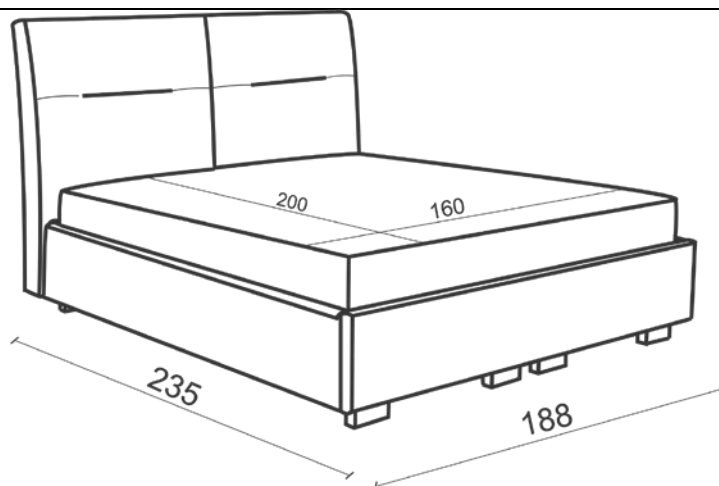

RASPOLOŽIVE VERZIJE

ŠIFRA	ELEMENT					
002	Francuski ležaj