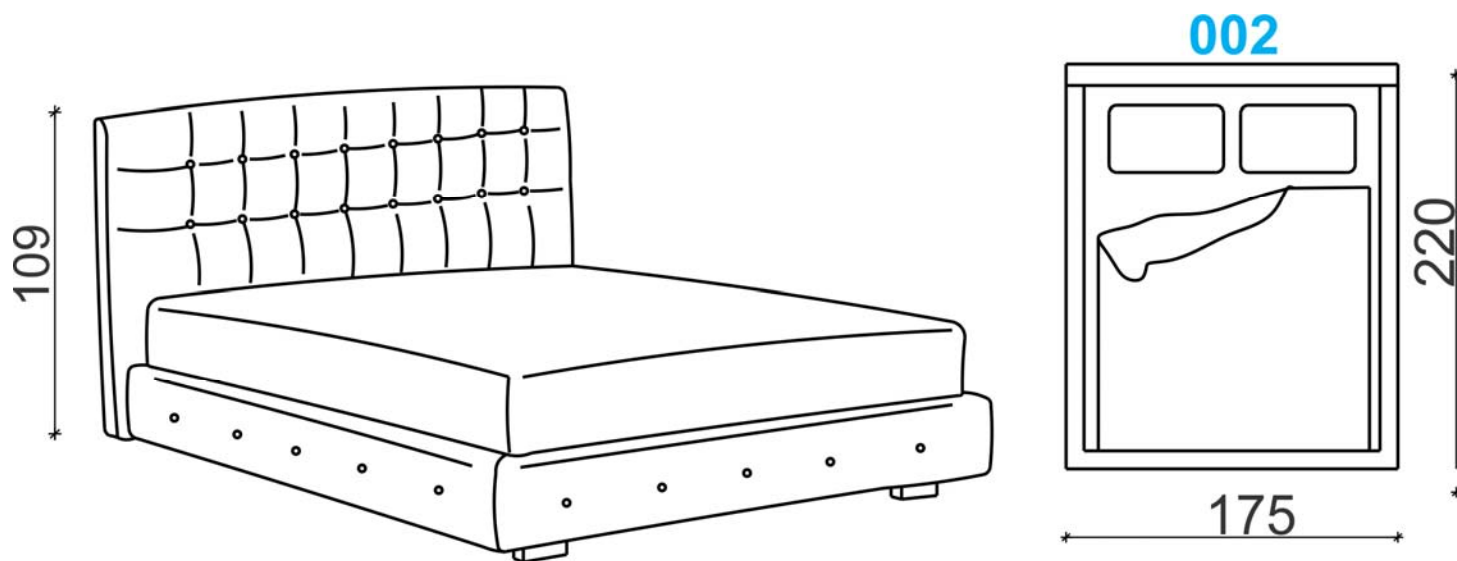

RASPOLOŽIVE VERZIJE

ŠIFRA	ELEMENT					
002	Francuski ležaj					
002MEM	Francuski ležaj MEMORY