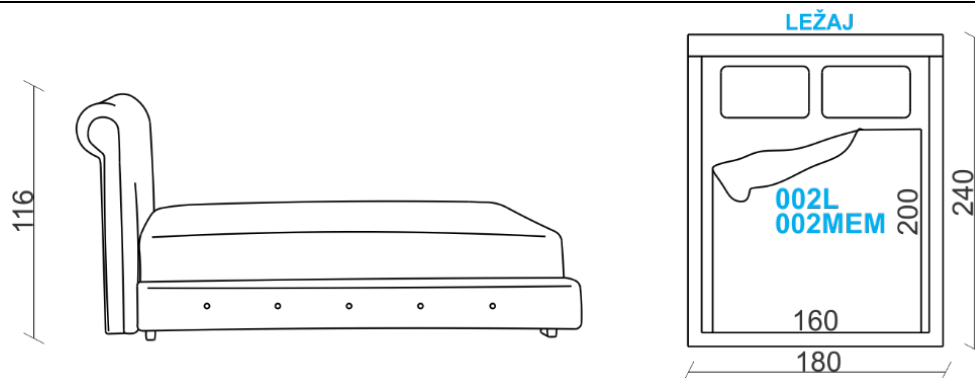

RASPOLOŽIVE VERZIJE

CODE	ELEMENT					
002STD	Francuskiležaj					
002MEM	Francuskiležaj MEMORY