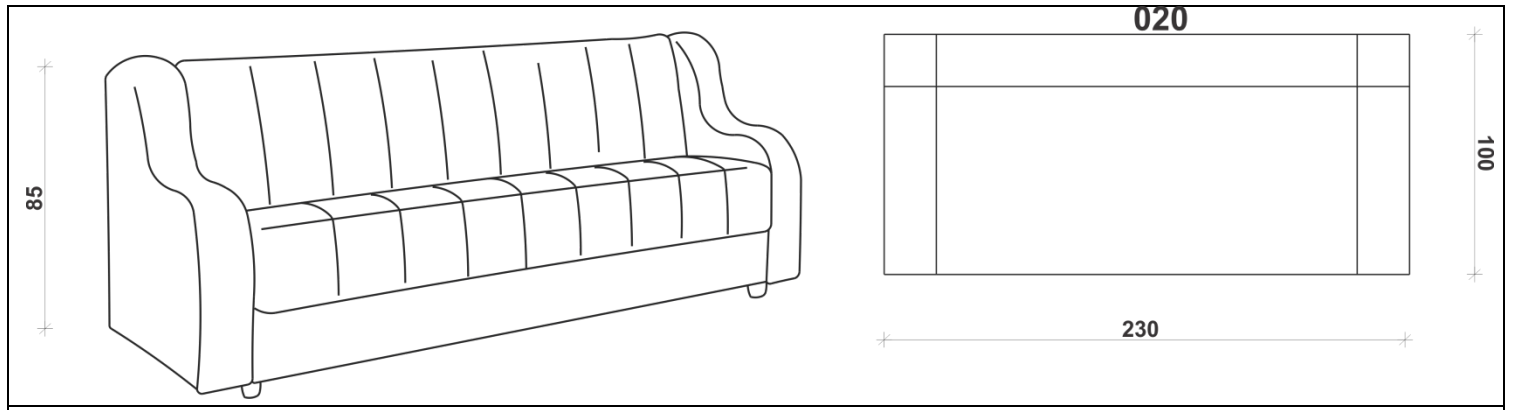

PRESVLAKA SPEC.	PRESVLAKA	Mebl-štof; Eko koža (PU); Kombinacija;
	ŠAVOVI	U boji presvlake (TT) ili u kontrastu (CC)
	KEDERI	U boji presvlake (TT) ili u kontrastu (CC)
	FIKSNA ILI UKLONIVA	Fiksna
PUNILO SPEC.	JAS. SEDIŠTA	Poliuretanska pena gustine 25 kg/m ³ + sloj akrilnih vlakana gustine 200 gr/m ²
	JAS. NASLONA	65x65 cm - Pahuljice od sundjera
	UKR. JASTUCI	-
	KORPUS/RUKON.	Poliuretanska pena gustine 20 kg/m ³ + sloj akrilnih vlakana gustine 200 gr/m ²
GEŠTELA SPEC.	RAM	Čamova, bukova građa, iverica, lesomit, siva lepenka
	KONSTRUKCIJA	Lepilo i klamarice
	SEDIŠTE OSLANJANJE	Cik-cak opruga
	NASLON OSLANJANJE	Elastična gurtna
MEHANIZAM & DUŠEK	TIP	Mehanizam na izvlačenje
	DUŠEK	Poliuretanska pena gustine 25 kg/m ³ Žičano jezgro
NOGICE	MONTAŽA	Montirane
	GLAVNA NOG. MAT.	Drvene
	BOJA	Wenghe

RASPOLOŽIVE VERZIJE

ŠIFRA	ELEMENT	MEBL ŠTOF	EKO KOŽA	KOŽA + KROSTA	EKO KOŽA + MEBL ŠTOF	KOŽA + MEBL ŠTOF
020	TROSED KAUČ					